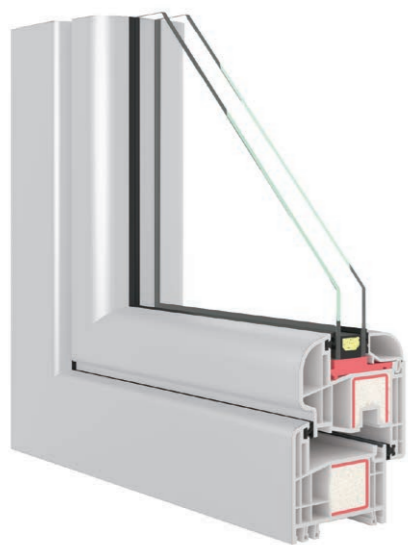

Fenster  
und Türen

GEALAN S 8000 IQ  
– Technische Details

## Rahmenhöhe 66 mm

### GEALAN S 8000 IQ RL

Rahmenhöhe	66 mm
Fensterflügelhöhe	78 mm
Wärmedurchgangskoeffizient	$U_w \geq 0,68 \text{ W/m}^2\text{K}$
Gesamtenergiedurchlassgrad g-Wert	$S_w \geq 0,41$
Akustik	33 – 46 dB
Verglasung	$U_g \geq 0,4 \text{ W/m}^2\text{K}$
Einbruchklasse	RC2
EPDM Dichtungen	System mit 2 Dichtungen
PU-Kern Ausschäumung	optional
Aluminiumvorsatzschale	optional
Acrylcolor	optional