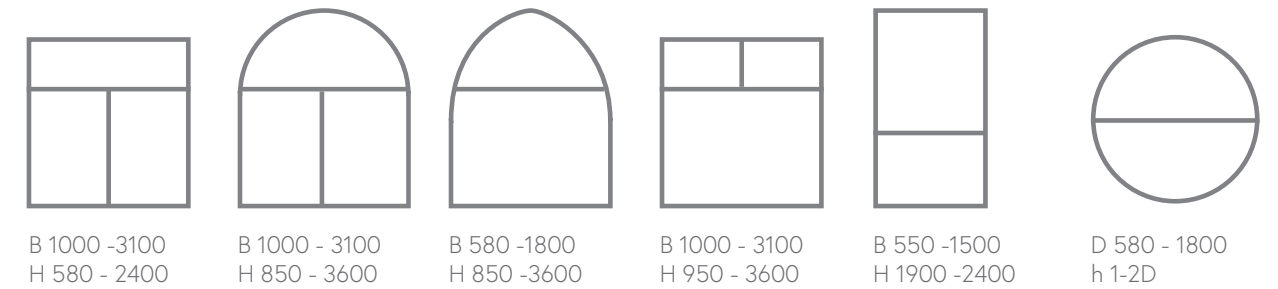

Holzfenster mit Aluschale

Zugängliche Fensterprofile

- Alu
68
- Alu
78
- Alu
92

Stilistische Möglichkeiten der Ausführung der Holzprofile des Fensters

Soft-Line

Retro

Die dargestellten Ausmaßbereiche sollen als Anschauungsinformation betrachtet werden.
 Alle Ausmaßbegrenzungen ergeben sich aus den Sicherheitsgründen und technologischen Möglichkeiten
 *Außenmaße der Konstruktionen