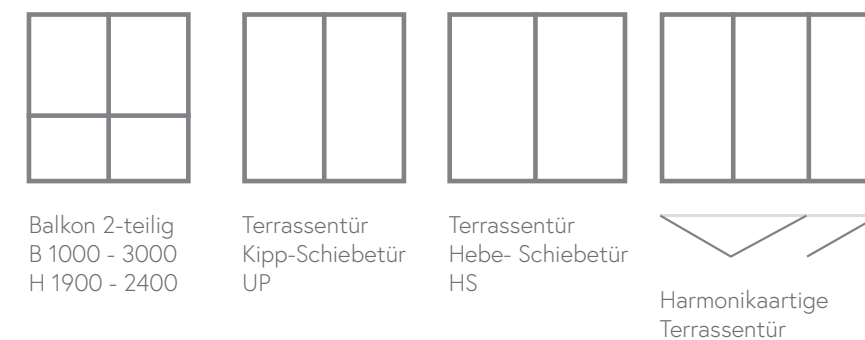

Holzfenster mit Aluschale

Zugängliche Fensterprofile

- Alu
68
- Alu
78
- Alu
92

Stilistische Möglichkeiten der Ausführung der Holzprofile des Fensters

Soft-Line

Retro

Die dargestellten Ausmaßbereiche sollen als Anschauungsinformation betrachtet werden.
 Alle Ausmaßbegrenzungen ergeben sich aus den Sicherheitsgründen und technologischen Möglichkeiten
 *Außenmaße der Konstruktionen