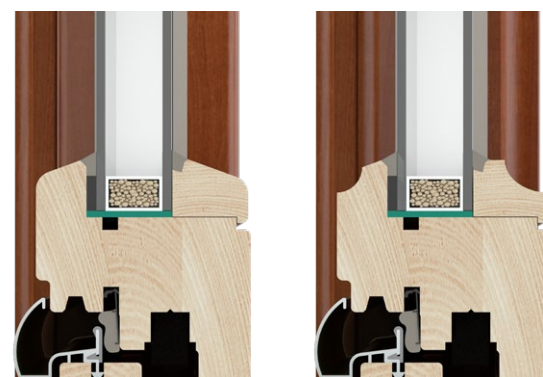

Holzfenster mit Aluschale

Zugängliche Fensterprofile

- Alu
68
- Alu
78
- Alu
92

Stilistische Möglichkeiten der Ausführung der Holzprofile des Fensters

Soft-Line

Retro

Die dargestellten Ausmaßbereiche sollen als Anschauungsinformation betrachtet werden.
 Alle Ausmaßbegrenzungen ergeben sich aus den Sicherheitsgründen und technologischen Möglichkeiten
 *Außenmaße der Konstruktionen