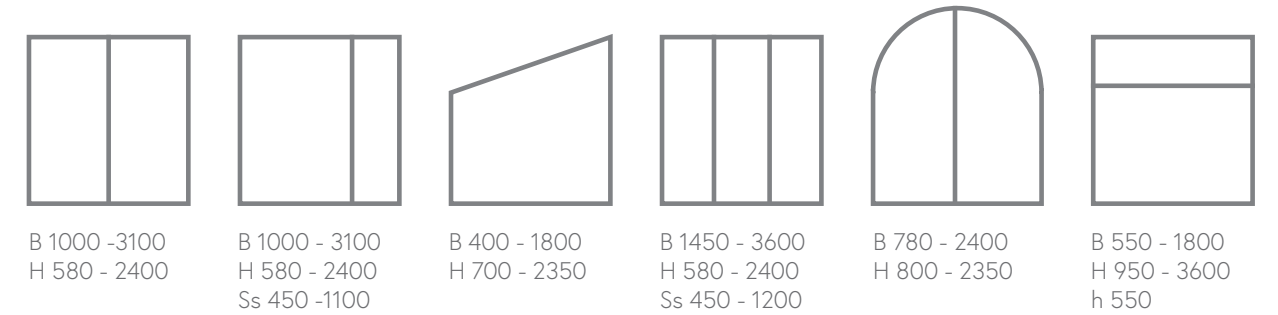

Holzfenster mit Aluschale

Zugängliche Fensterprofile

- Alu
68
- Alu
78
- Alu
92

Stilistische Möglichkeiten der Ausführung der Holzprofile des Fensters

Soft-Line

Retro

Die dargestellten Ausmaßbereiche sollen als Anschauungsinformation betrachtet werden.
 Alle Ausmaßbegrenzungen ergeben sich aus den Sicherheitsgründen und technologischen Möglichkeiten
 *Außenmaße der Konstruktionen