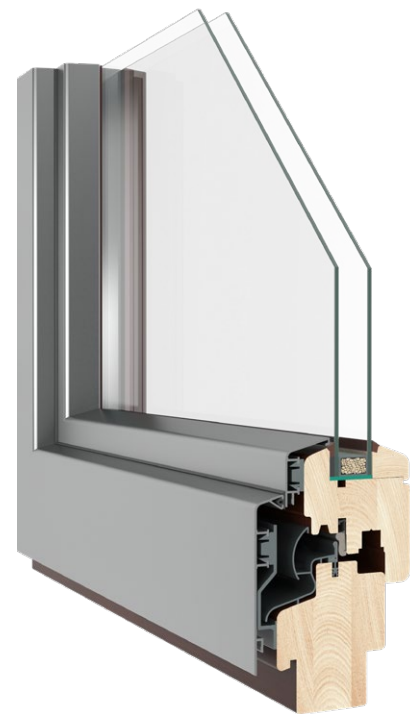

kilimann

Fenster
und Türen

Kilimann GmbH | info@kilimann-fenster.de | www.kilimann-fenster.de

  #kilimannfenster

 0049 53125114042

kilimann

Fenster
und Türen

HOLZFENSTER MIT ALUSCHALE
– Technische Details

Holzfenster mit Aluschale

Zugängliche Fensterprofile

- Alu
68
- Alu
78
- Alu
92

Stilistische Möglichkeiten der Ausführung der Holzprofile des Fensters

Soft-Line

Retro

Die dargestellten Ausmaßbereiche sollen als Anschauungsinformation betrachtet werden.
 Alle Ausmaßbegrenzungen ergeben sich aus den Sicherheitsgründen und technologischen Möglichkeiten
 *Außenmaße der Konstruktionen