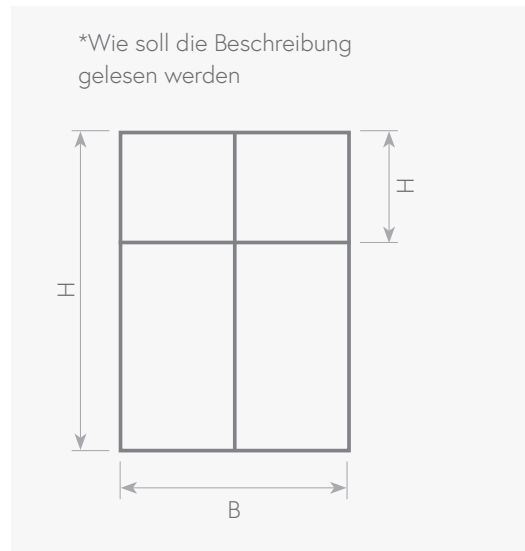

Holzfenster mit Aluschale

Zugängliche Fensterprofile

- Alu
68
- Alu
78
- Alu
92

Stilistische Möglichkeiten der Ausführung der Holzprofile des Fensters

Soft-Line

Retro

Die dargestellten Ausmaßbereiche sollen als Anschauungsinformation betrachtet werden.
 Alle Ausmaßbegrenzungen ergeben sich aus den Sicherheitsgründen und technologischen Möglichkeiten
 *Außenmaße der Konstruktionen