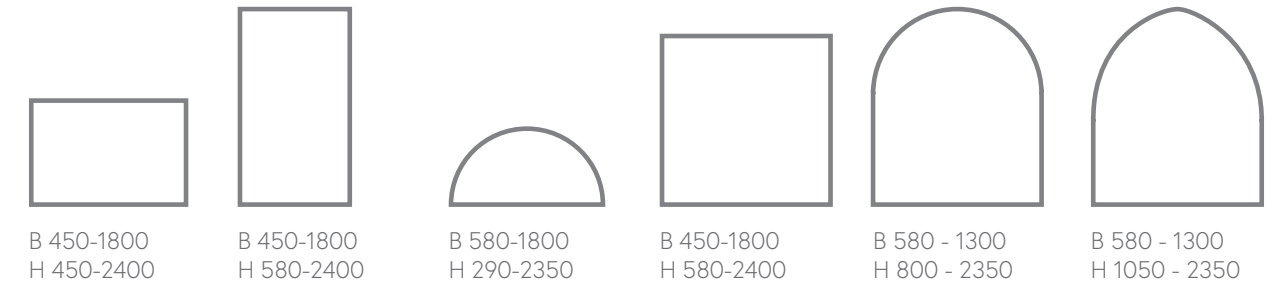

Holzfenster mit Aluschale

Zugängliche Fensterprofile

- Alu
68
- Alu
78
- Alu
92

Stilistische Möglichkeiten der Ausführung der Holzprofile des Fensters

Soft-Line

Retro

Die dargestellten Ausmaßbereiche sollen als Anschauungsinformation betrachtet werden.
 Alle Ausmaßbegrenzungen ergeben sich aus den Sicherheitsgründen und technologischen Möglichkeiten
 *Außenmaße der Konstruktionen