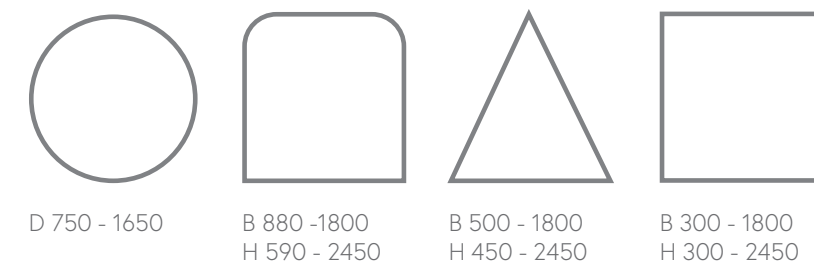

Holzfenster mit Aluschale

Zugängliche Fensterprofile

- Alu
68
- Alu
78
- Alu
92

Stilistische Möglichkeiten der Ausführung der Holzprofile des Fensters

Soft-Line

Retro

Die dargestellten Ausmaßbereiche sollen als Anschauungsinformation betrachtet werden.
 Alle Ausmaßbegrenzungen ergeben sich aus den Sicherheitsgründen und technologischen Möglichkeiten
 *Außenmaße der Konstruktionen