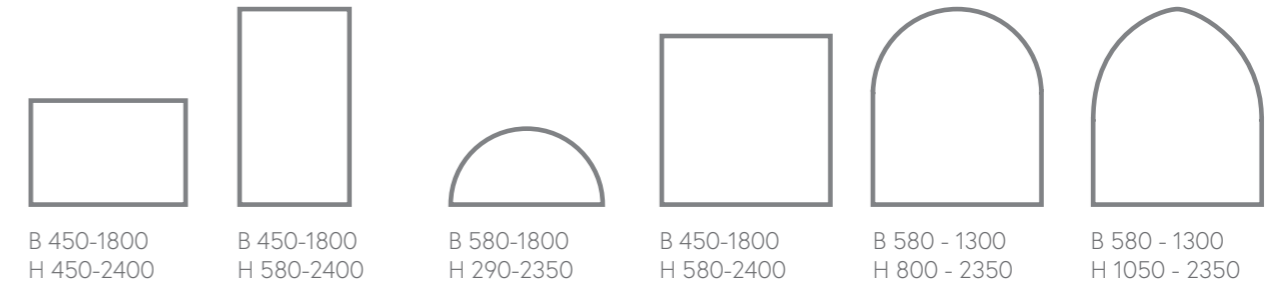

Holzfenster RETRO

HOLZFENSTER RETRO

HOLZFENSTER RETRO I

Zugängliche Fensterprofile

Zugängliche Fensterprofile

Die dargestellten Ausmaßbereiche sollen als Anschauungsinformation betrachtet werden.
 Alle Ausmaßbegrenzungen ergeben sich aus den Sicherheitsgründen und technologischen Möglichkeiten
 *Außenmaße der Konstruktionen