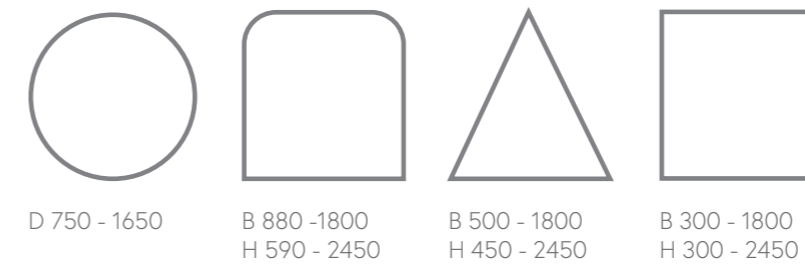

Holzfenster RETRO

HOLZFENSTER RETRO

HOLZFENSTER RETRO I

Zugängliche Fensterprofile

Zugängliche Fensterprofile

Die dargestellten Ausmaßbereiche sollen als Anschauungsinformation betrachtet werden.
 Alle Ausmaßbegrenzungen ergeben sich aus den Sicherheitsgründen und technologischen Möglichkeiten
 *Außenmaße der Konstruktionen