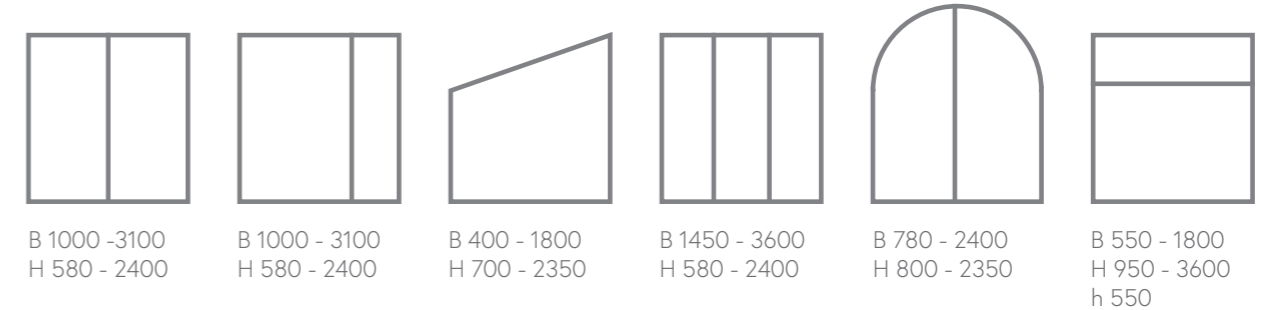

Holzfenster RETRO

HOLZFENSTER RETRO

HOLZFENSTER RETRO I

Zugängliche Fensterprofile

Zugängliche Fensterprofile

Die dargestellten Ausmaßbereiche sollen als Anschauungsinformation betrachtet werden.
 Alle Ausmaßbegrenzungen ergeben sich aus den Sicherheitsgründen und technologischen Möglichkeiten
 *Außenmaße der Konstruktionen