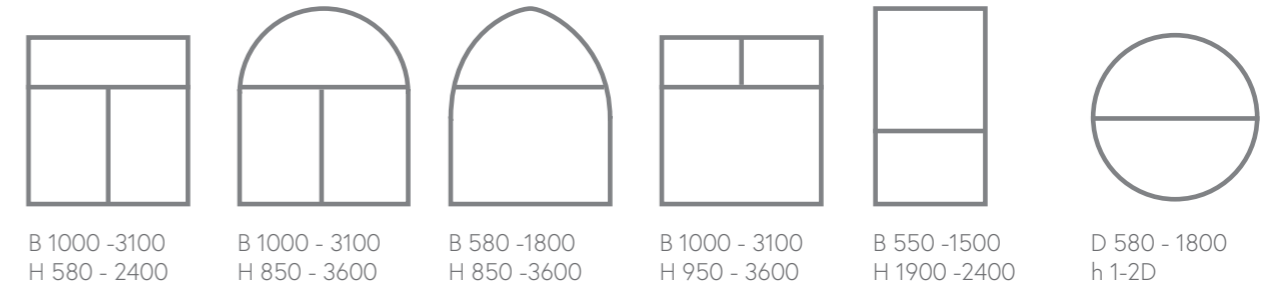

Holzfenster RETRO

HOLZFENSTER RETRO

HOLZFENSTER RETRO I

Zugängliche Fensterprofile

Zugängliche Fensterprofile

Die dargestellten Ausmaßbereiche sollen als Anschauungsinformation betrachtet werden.
 Alle Ausmaßbegrenzungen ergeben sich aus den Sicherheitsgründen und technologischen Möglichkeiten
 *Außenmaße der Konstruktionen